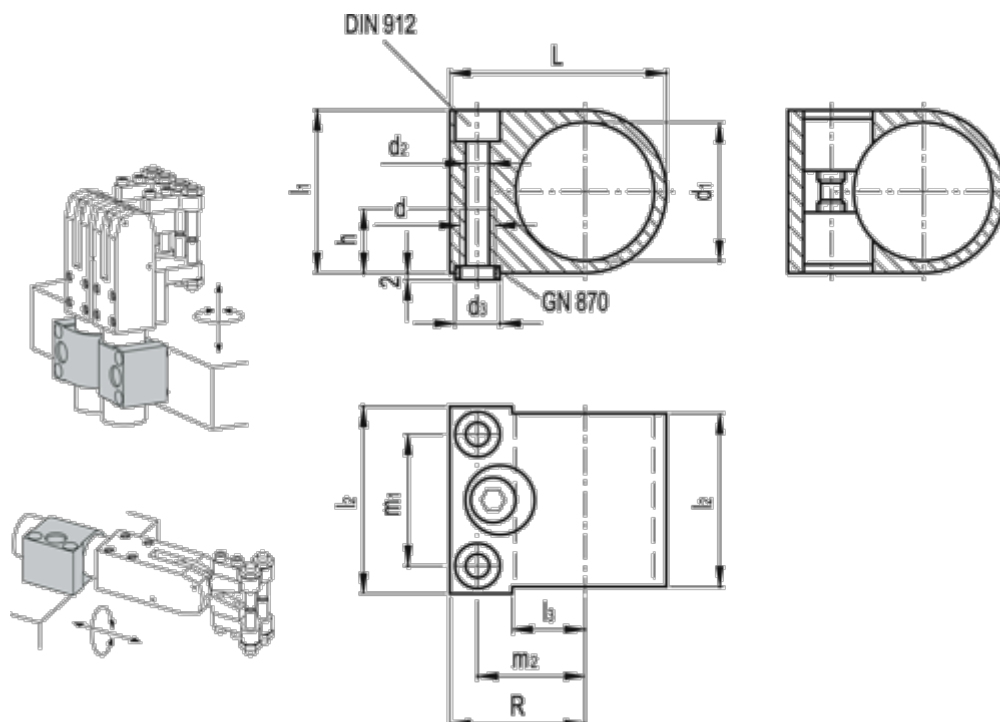

Varenummer: 201018040

Beskrivelse: E+G Spændeholder GN 873-50

Mål

d	= M12	l3	= 61
d1	= 50	l4	= 26
d2	= 10.5	m1	= 45
d3 H8/h6	= 16	m2	= 37.5
h	= 21.0	R	= 47
L	= 76.0	Vægt (g)	= 810
l1	= 58		
l2	= 64		